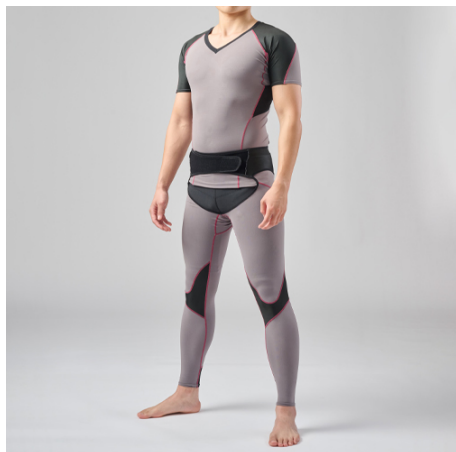

品番：EA926CB-32

品名：[L] サポートウェア(腰・背中用)

販売価格	20,800円(税抜) / 22,880円(税込)		
カタログ価格	20,800円(税抜) / 22,880円(税込)		
在庫数	最新在庫: 2 (2026/06/22 22:48現在)		
商品入数	1	販売単位	個
カタログページ	2205ページ		

#### 仕様

サイズ	L	身長	168~180cm
胸囲	80~105cm	胴囲	75~100cm
材質	ポリエステル、ポリウレタン	機能	・放熱 ・吸汗速乾 ・抗菌消臭

屈伸運動や階段の上り降りなど建設作業に特化した機能性アンダーウェア

前かがみや中腰作業、床面施工などの動作が多い現場に最適

建設現場での作業時に腰や腕をサポートしたい方におすすめです。

吸汗・速乾性が高く、快適な着用感があります。

腰と背中を重点的にサポートします。