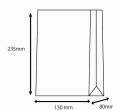

品番 : EA927SB-73

品名 : 130x 80x235mm カラー紙袋(こげ茶/100枚)

販売価格	1,020円(税抜) / 1,122円(税込)		
カタログ価格	1,020円(税抜) / 1,122円(税込)		
在庫数	最新在庫: 30 (2026/06/17 19:27現在)		
商品入数	100	販売単位	束
カタログページ	2128ページ		

仕様

サイズ(幅×マチ×高さ)	130×80×235mm	厚み	50g/m ²
材質	未晒クラフト紙	色	こげ茶
入数	100枚		

マチ幅が広めの角底袋です。

クラフト紙全面にこげ茶の印刷を施していますので深みのある落ち着いたこげ茶色に仕上がっています。

株式会社エスコ

大阪府大阪市西区立売堀3丁目8番14号 06-6532-6226(代表)

© 2018 ESCO Co.,Ltd.