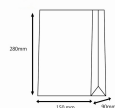

品番：EA927SB-74

品名：150x 90x280mm カラー紙袋(こげ茶/100枚)

販売価格	1,290円(税抜) / 1,419円(税込)		
カタログ価格	1,290円(税抜) / 1,419円(税込)		
在庫数	最新在庫: 15 (2026/06/17 17:32現在)		
商品入数	100	販売単位	束
カタログページ	2128ページ		

仕様

サイズ(幅×マチ×高さ)	150×90×280mm	厚み	50g/㎡
材質	未晒クラフト紙	色	こげ茶
入数	100枚		

マチ幅が広めの角底袋です。

クラフト紙全面にこげ茶の印刷を施していますので深みのある落ち着いたこげ茶色に仕上がっています。

株式会社エスコ

大阪府大阪市西区立売堀3丁目8番14号 06-6532-6226(代表)

© 2018 ESCO Co.,Ltd.