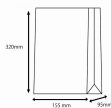

品番 : EA927SB-75

品名 : 155x 95x320mm カラー紙袋(こげ茶/100枚)

販売価格	1,450円(税抜) / 1,595円(税込)		
カタログ価格	1,450円(税抜) / 1,595円(税込)		
在庫数	最新在庫: 20 (2026/06/17 18:28現在)		
商品入数	100	販売単位	束
カタログページ	2128ページ		

仕様

サイズ(幅×マチ×高さ)	155×95×320mm	厚み	50g/㎡
材質	未晒クラフト紙	色	こげ茶
入数	100枚		

マチ幅が広めの角底袋です。

クラフト紙全面にこげ茶の印刷を施していますので深みのある落ち着いたこげ茶色に仕上がっています。

株式会社エスコ

大阪府大阪市西区立売堀3丁目8番14号 06-6532-6226(代表)

© 2018 ESCO Co.,Ltd.