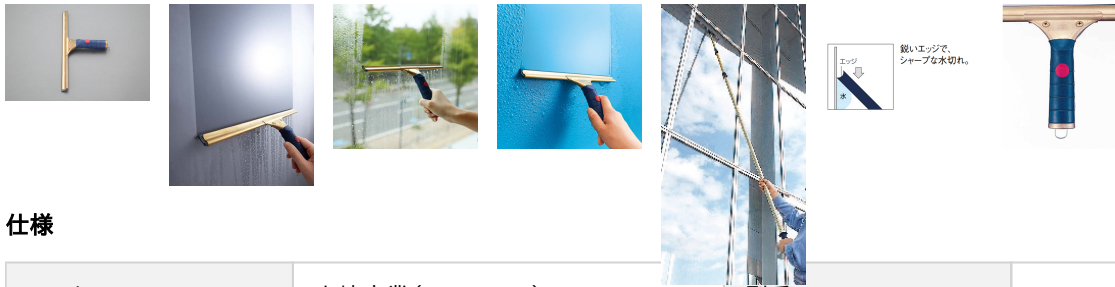

品番：EA928AY-72

品名：350mm 水切りワイパー

販売価格	4,260円(税抜) / 4,686円(税込)		
カタログ価格	4,260円(税抜) / 4,686円(税込)		
在庫数	最新在庫: 1 (2026/06/01 01:41現在)		
商品入数	1	販売単位	個
カタログページ	2392ページ		

仕様

メーカー	山崎産業 (CONDOR)	型番	C75-1-035X-MB
商品名	プロテック グラススクイジー(真鍮・グリップ付き)	用途	窓ガラスの水切りに
幅	350mm	全長	140mm
重量	240g	材質	ハンドル: 真鍮 押さえ: 真鍮 グリップ: 合成ゴム

重量バランスがよい真鍮タイプ

ガラス専用タイプです。
特殊カットのエッジで水や洗剤液を一気にかき取ります。

EA928AY-101A~-106Aのハンドルを取り付ければ、高所作業も可能です。

作業時の落下防止用フック付

鋭いエッジでシャープな水切れ。

塩ビ不使用

株式会社エスコ

大阪府大阪市西区立売堀3丁目8番14号 06-6532-6226(代表)