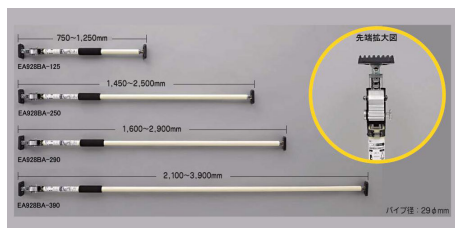

品番：EA928BA-250

品名：1450-2500mm 突っ張りポール(伸縮)

販売価格	5,980円(税抜) / 6,578円(税込)		
カタログ価格	5,980円(税抜) / 6,578円(税込)		
在庫数	最新在庫: 5 (2026/05/09 02:09現在)		
商品入数	1	販売単位	本
カタログページ	0163ページ1588ページ1664ページ		

### 仕様

材質	パイプ:スチール(アイボリー色塗装) グリップ:NBRスポンジ 先端止具:合成ゴム	縮長時サイズ	1450mm
伸長時サイズ	2500mm	パイプ径	29mm
先端止具サイズ	85×63mm	垂直静止荷重	50kg
重量	2040g	用途	天井作業の補助、カーゴバー、荷物の固定、家具止めなどに最適

細かいピッチのギアで切替るため、ほぼ無段階で長さ調整ができます。