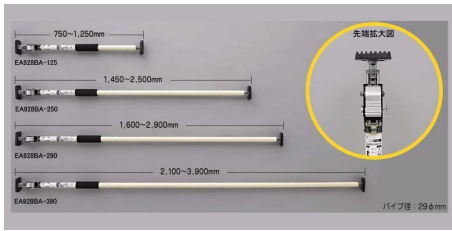

品番：EA928BA-290

品名：1600-2900mm 突っ張りポール(伸縮)

販売価格	6,430円(税抜) / 7,073円(税込)		
カタログ価格	6,430円(税抜) / 7,073円(税込)		
在庫数	最新在庫: 11 (2025/08/03 06:07現在)		
商品入数	1	販売単位	本
カタログページ	0163ページ1713ページ		

仕様

材質	パイプ:スチール(アイボリー色塗装) グリップ:NBRスポンジ 先端止具:合成ゴム	縮長時サイズ	1600mm
伸長時サイズ	2900mm	パイプ径	29mm
先端止具サイズ	85×63mm	垂直静止荷重	50kg
重量	2200g	用途	天井作業の補助、カーゴバー、荷物の固定、家具止めなどに最適。

細かいピッチのギアで切替るため、ほぼ無段階で長さ調整ができます。

代替品

	品番 EA928BA-250 コメント サイズ違い:1450-2500mm
	品番 EA928BA-390 コメント サイズ違い:2100-3900mm

株式会社エスコ

大阪府大阪市西区新町4丁目14番12号 06-6532-6226(代表)

© 2018 ESCO Co.,Ltd.