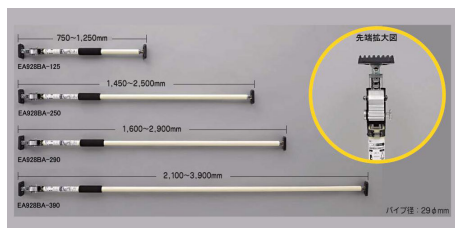

品番：EA928BA-390

品名：2100-3900mm 突っ張りポール(伸縮)

販売価格	8,440円(税抜) / 9,284円(税込)		
カタログ価格	8,440円(税抜) / 9,284円(税込)		
在庫数	最新在庫: 12 (2026/05/09 02:11現在)		
商品入数	1	販売単位	本
カタログページ	0163ページ1588ページ1664ページ		

## 仕様

材質	パイプ:スチール(アイボリー色塗装) グリップ:NBRスポンジ 先端止具:合成ゴム	縮長時サイズ	2100mm
伸長時サイズ	3900mm	パイプ径	29mm
先端止具サイズ	85×63mm	垂直静止荷重	50kg
重量	2710g	用途	天井作業の補助、カーゴバー、荷物の固定、家具止めなどに最適。

細かいピッチのギアで切替るため、ほぼ無段階で長さ調整ができます。