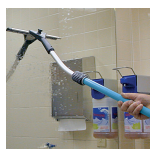

仕様

セット内容	・ウィンドウモップ ・ワイパー ・アダプター ・伸縮ハンドル	ウィンドウモップ	モップ幅: 350mm ワイパー幅: 300mm 柄全長: 130mm ・先端は180°動きます。 ・クリップ止式
ファイバーグラスカーブハンドル	サイズ: 2100~3700mm 重量: 1650g 段数: 2段 材質: アルミ ・自由に回転できるので、掃除が早くなります。	到達距離	5490mm
材質	ハンドル: ファイバーグラス、パイプ: アルミニウム、ハンドル: ゴム製		

ウィンドウモップとワイパーのセットです。

カーブや角を簡単に掃除できます。

窓ガラスやソーラーパネルなどの清掃に

ハンドルの先端がカーブしているためストレートハンドルでは届きにくい場所でもモップやワイパーが届きます。

モップ、ブラシは色変更が多いため、色の指定ができません。予めご了承ください。

代替品