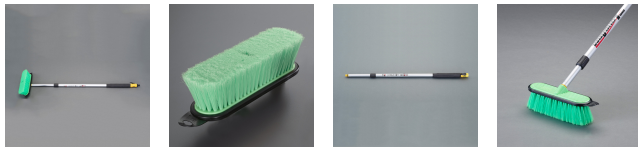

品番：EA928BM-421

品名：900-1500mm 通水型ブラシ(伸縮柄/軟)

| | | | |
|---------|------------------------------|------|----|
| 販売価格 | 10,000円(税抜) / 11,000円(税込) | | |
| カタログ価格 | 10,000円(税抜) / 11,000円(税込) | | |
| 在庫数 | 最新在庫: 1 (2026/07/01 02:48現在) | | |
| 商品入数 | 1 | 販売単位 | ST |
| カタログページ | 0356ページ2390ページ | | |

仕様

| | | | |
|--------|---------------------------|------|--------|
| ブラシサイズ | 270×80mm | 毛丈 | 60mm |
| 柄全長 | 900~1500mm | 接続ねじ | 3/4"メス |
| 毛質 | 軟 | 毛色 | グリーン |
| 材質 | ハンドル:アルミニウム ブラシ:ポリエステル | | |

自動車、トラック、バン、その他の細かい仕上げのゲルおよびクリアコート仕上げに最適です。

滑り止めのゴム製ハンドグリップ

継ぎ目を回してロックします。

繊維密度が高く、耐久性があります。

ブラシ側の全面ゴムバンパーが表面の傷を防ぎます。

乾燥しやすいハンギングタブ付き

水を調節するための開閉弁付き

通水型

3/4" NHプラグ付