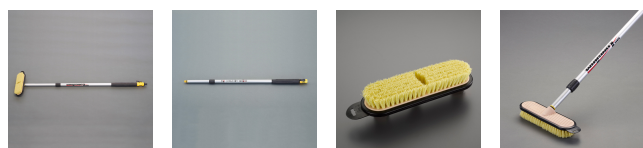

品番：**EA928BM-424**

品名：900-1500mm 通水型ブラシ(伸縮柄/硬短毛)

販売価格	8,450円 (税抜) / 9,295円(税込)		
カタログ価格	8,450円(税抜) / 9,295円(税込)		
在庫数	最新在庫: 1 (2026/07/01 02:52現在)		
商品入数	1	販売単位	St
カタログページ	2390ページ		

仕様

ブラシサイズ	270×80mm	毛丈	30mm
柄全長	900~1500mm	毛材質	ポリプロピレン
毛質	ハード	材質	ハンドル:アルミニウム ブラシ:ポリプロピレン
入数	1本	付属品	3/4" NHプラグ×1個

ブラシは硬短毛で繊維密度が高く、耐久性があります。

滑り止めのゴム製ハンドグリップ

継ぎ目を回してロックします。

通水型

株式会社エスコ

大阪府大阪市西区立売堀3丁目8番14号 06-6532-6226(代表)

© 2018 ESCO Co.,Ltd.