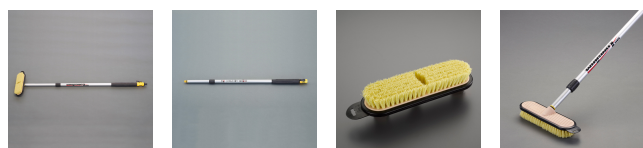

品番：EA928BM-424

品名：900-1500mm 通水型ブラシ(伸縮柄/硬短毛)

販売価格	8,450円(税抜) / 9,295円(税込)		
カタログ価格	8,450円(税抜) / 9,295円(税込)		
在庫数	最新在庫: 1 (2026/05/14 16:32現在)		
商品入数	1	販売単位	St
カタログページ	2390ページ		

仕様

ブラシサイズ	270×80mm	毛丈	30mm
柄全長	900~1500mm	毛材質	ポリプロピレン
毛質	ハード	材質	ハンドル:アルミニウム ブラシ:ポリプロピレン
入数	1本	付属品	3/4" NHプラグ×1個

ブラシは硬短毛で繊維密度が高く、耐久性があります。

滑り止めのゴム製ハンドグリップ

継ぎ目を回してロックします。

通水型

株式会社エスコ

大阪府大阪市西区立売堀3丁目8番14号 06-6532-6226(代表)

© 2018 ESCO Co.,Ltd.