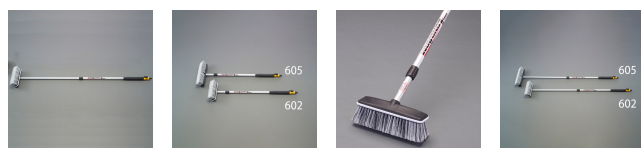

品番：EA928BM-602

品名：900-1500mm 通水型ブラシ(伸縮柄)

販売価格	10,900円(税抜) / 11,990円(税込)		
カタログ価格	10,900円(税抜) / 11,990円(税込)		
在庫数	最新在庫: 2 (2025/07/05 15:26現在)		
商品入数	1	販売単位	St
カタログページ	0362ページ2448ページ		

仕様

ブラシサイズ	260×70mm	毛丈	60mm
柄全長	900～1500mm	入数(本)	1
材質	ハンドル:アルミニウム ブラシ:ポリスチレン	先端ねじ径	3/4" Acme
3/4" NH プラグ1個付			
滑り止めのゴム製ハンドグリップ			
継ぎ目を回してロックします。			
様々な石鹼に使用できる耐久性のあるブラシ			
大型車や窓の清掃に			
通水型			