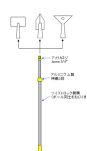

品番 : EA928BT-120A

品名 : 0.7-1.2m/2段 アルミハンドル

販売価格	2,930円(税抜) / 3,223円(税込)		
カタログ価格	2,930円(税抜) / 3,223円(税込)		
在庫数	最新在庫: 21 (2026/07/01 04:02現在)		
商品入数	1	販売単位	組
カタログページ	2391ページ		

仕様

用途	塗装、窓掃除、デッキの染色などに	サイズ	700~1200mm
作業高	2.7m	段数	2段
ハンドル太さ	1段目: φ26mm 2段目: φ23mm	先端ねじ径	3/4" Acme
材質	アルミ(アルマイト処理)	重量	240g

継ぎ目を回してロックします。
どの延長長さでもどちらの方向にもひねってロックします。

アルマイト処理をされているので、錆びにくく窓掃除などの水気のある場所でも使用できます。

アルミ製で軽量なので、体格や身長に関係なく、誰でも簡単に握ることができます。

ウインドウウォッシャー(EA928BG-12、-13)もお使い頂けます。
EA928BG-13を使用時は別売のアダプター(EA928BH-3)が必要です。
EA928BG-12にはアダプターは付属しています。