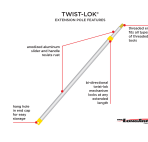

品番：**EA928BT-120A**

品名：0.7-1.2m/2段 アルミハンドル

販売価格	2,930円(税抜) / 3,223円(税込)		
カタログ価格	2,930円(税抜) / 3,223円(税込)		
在庫数	最新在庫: 21 (2026/07/01 02:54現在)		
商品入数	1	販売単位	組
カタログページ	2391ページ		

仕様

用途	塗装、窓掃除、デッキの染色などに	サイズ	700~1200mm
作業高	2.7m	段数	2段
ハンドル太さ	1段目: φ26mm 2段目: φ23mm	先端ねじ径	3/4" Acme
材質	アルミ(アルマイト処理)	重量	240g

継ぎ目を回してロックします。
どの延長長さでもどちらの方向にもひねってロックします。

アルマイト処理をされているので、錆びにくく窓掃除などの水気のある場所でも使用できます。

アルミ製で軽量なので、体格や身長に関係なく、誰でも簡単に握ることができます。

ウインドウウォッシャー(EA928BG-12、-13)もお使い頂けます。
EA928BG-13を使用時は別売のアダプター(EA928BH-3)が必要です。
EA928BG-12にはアダプターは付属しています。