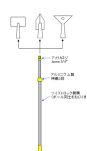

品番：EA928BT-120A

品名：0.7-1.2m/2段 アルミハンドル

販売価格	2,930円(税抜) / 3,223円(税込)		
カタログ価格	2,930円(税抜) / 3,223円(税込)		
在庫数	最新在庫: 34 (2026/05/14 16:33現在)		
商品入数	1	販売単位	組
カタログページ	2391ページ		

#### 仕様

用途	塗装、窓掃除、デッキの染色などに	サイズ	700~1200mm
作業高	2.7m	段数	2段
ハンドル太さ	1段目: φ26mm 2段目: φ23mm	先端ねじ径	3/4" Acme
材質	アルミ(アルマイト処理)	重量	240g

継ぎ目を回してロックします。  
どの延長長さでもどちらの方向にもひねってロックします。

アルマイト処理をされているので、錆びにくく窓掃除などの水気のある場所でも使用できます。