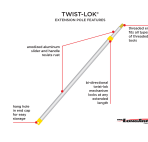

品番 : EA928BT-120A

品名 : 0.7-1.2m/2段 アルミハンドル

販売価格	2,930円(税抜) / 3,223円(税込)		
カタログ価格	2,930円(税抜) / 3,223円(税込)		
在庫数	最新在庫: 21 (2026/07/01 04:02現在)		
商品入数	1	販売単位	組
カタログページ	2391ページ		

仕様

用途	塗装、窓掃除、デッキの染色などに	サイズ	700~1200mm
作業高	2.7m	段数	2段
ハンドル太さ	1段目: φ26mm 2段目: φ23mm	先端ねじ径	3/4" Acme
材質	アルミ(アルマイト処理)	重量	240g

継ぎ目を回してロックします。
どの延長長さでもどちらの方向にもひねってロックします。

アルマイト処理をされているので、錆びにくく窓掃除などの水気のある場所でも使用できます。

アルミ製で軽量なので、体格や身長に関係なく、誰でも簡単に握ることができます。

ウインドウウォッシャー(EA928BG-12、-13)もお使い頂けます。
EA928BG-13を使用時は別売のアダプター(EA928BH-3)が必要です。
EA928BG-12にはアダプターは付属しています。