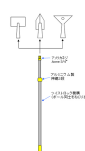

品番：**EA928BT-120A**

品名：0.7-1.2m/2段 アルミハンドル

販売価格	2,930円(税抜) / 3,223円(税込)		
カタログ価格	2,930円(税抜) / 3,223円(税込)		
在庫数	最新在庫: 21 (2026/07/01 02:54現在)		
商品入数	1	販売単位	組
カタログページ	2391ページ		

仕様

用途	塗装、窓掃除、デッキの染色などに	サイズ	700~1200mm
作業高	2.7m	段数	2段
ハンドル太さ	1段目: φ26mm 2段目: φ23mm	先端ねじ径	3/4" Acme
材質	アルミ(アルマイト処理)	重量	240g

継ぎ目を回してロックします。
どの延長長さでもどちらの方向にもひねってロックします。

アルマイト処理をされているので、錆びにくく窓掃除などの水気のある場所でも使用できます。

アルミ製で軽量なので、体格や身長に関係なく、誰でも簡単に握ることができます。

ウインドウウォッシャー(EA928BG-12、-13)もお使い頂けます。
EA928BG-13を使用時は別売のアダプター(EA928BH-3)が必要です。
EA928BG-12にはアダプターは付属しています。