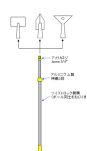

品番：EA928BT-180A

品名：1.0-1.9m/2段 アルミハンドル

販売価格	3,770円(税抜) / 4,147円(税込)		
カタログ価格	3,770円(税抜) / 4,147円(税込)		
在庫数	最新在庫: 13 (2026/07/01 02:54現在)		
商品入数	1	販売単位	組
カタログページ	2391ページ		

仕様

用途	塗装、窓掃除、デッキの染色などに	サイズ	1000～1900mm
作業高	3.3m	段数	2段
ハンドル太さ	1段目：φ26mm 2段目：φ23mm	先端ねじ径	3/4" Acme
材質	アルミ(アルマイト処理)	重量	350g

継ぎ目を回してロックします。
どの延長長さでもどちらの方向にもひねってロックします。

アルマイト処理をされているので、錆びにくく窓掃除などの水気のある場所でも使用できます。

アルミ製で軽量なので、体格や身長に関係なく、誰でも簡単に握ることができます。

ウインドウウォッシャー(EA928BG-12、-13)もお使い頂けます。
EA928BG-13を使用時は別売のアダプター(EA928BH-3)が必要です。
EA928BG-12にはアダプターは付属しています。