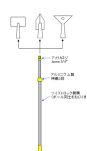

品番：EA928BT-180A

品名：1.0-1.9m/2段 アルミハンドル

販売価格	3,770円(税抜) / 4,147円(税込)		
カタログ価格	3,770円(税抜) / 4,147円(税込)		
在庫数	最新在庫: 13 (2026/05/14 16:33現在)		
商品入数	1	販売単位	組
カタログページ	2391ページ		

仕様

用途	塗装、窓掃除、デッキの染色などに	サイズ	1000~1900mm
作業高	3.3m	段数	2段
ハンドル太さ	1段目: φ26mm 2段目: φ23mm	先端ねじ径	3/4" Acme
材質	アルミ(アルマイト処理)	重量	350g

継ぎ目を回してロックします。
どの延長長さでもどちらの方向にもひねってロックします。

アルマイト処理をされているので、錆びにくく窓掃除などの水気のある場所でも使用できます。

アルミ製で軽量なので、体格や身長に関係なく、誰でも簡単に握ることができます。

ウインドウウォッシャー(EA928BG-12、-13)もお使い頂けます。
EA928BG-13を使用時は別売のアダプター(EA928BH-3)が必要です。
EA928BG-12にはアダプターは付属しています。