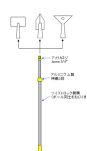

品番：EA928BT-240A

品名：1.3-2.5m/2段 アルミハンドル

販売価格	4,700円(税抜) / 5,170円(税込)		
カタログ価格	4,700円(税抜) / 5,170円(税込)		
在庫数	最新在庫: 5 (2026/05/14 16:33現在)		
商品入数	1	販売単位	組
カタログページ	2391ページ		

仕様

用途	塗装、窓掃除、デッキの染色などに	サイズ	1300～2500mm
作業高	3.9m	段数	2段
ハンドル太さ	1段目: φ26mm 2段目: φ23mm	先端ねじ径	3/4" Acme
材質	アルミ(アルマイト処理)	重量	450g

継ぎ目を回してロックします。
どの延長長さでもどちらの方向にもひねってロックします。

アルマイト処理をされているので、錆びにくく窓掃除などの水気のある場所でも使用できます。

アルミ製で軽量なので、体格や身長に関係なく、誰でも簡単に握ることができます。

ウインドウウォッシャー(EA928BG-12、-13)もお使い頂けます。
EA928BG-13を使用時は別売のアダプター(EA928BH-3)が必要です。
EA928BG-12にはアダプターは付属しています。