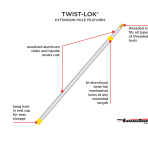

品番：EA928BT-240A

品名：1.3-2.5m/2段 アルミハンドル

販売価格	4,700円(税抜) / 5,170円(税込)		
カタログ価格	4,700円(税抜) / 5,170円(税込)		
在庫数	最新在庫: 5 (2026/05/14 16:33現在)		
商品入数	1	販売単位	組
カタログページ	2391ページ		

仕様

用途	塗装、窓掃除、デッキの染色などに	サイズ	1300～2500mm
作業高	3.9m	段数	2段
ハンドル太さ	1段目: φ26mm 2段目: φ23mm	先端ねじ径	3/4" Acme
材質	アルミ(アルマイト処理)	重量	450g

継ぎ目を回してロックします。
どの延長長さでもどちらの方向にもひねってロックします。

アルマイト処理をされているので、錆びにくく窓掃除などの水気のある場所でも使用できます。

アルミ製で軽量なので、体格や身長に関係なく、誰でも簡単に握ることができます。

ウインドウウォッシャー(EA928BG-12、-13)もお使い頂けます。
EA928BG-13を使用時は別売のアダプター(EA928BH-3)が必要です。
EA928BG-12にはアダプターは付属しています。