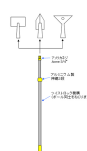

品番：EA928BT-360A

品名：1.9-3.7m/2段 アルミハンドル

販売価格	6,530円(税抜) / 7,183円(税込)		
カタログ価格	6,530円(税抜) / 7,183円(税込)		
在庫数	最新在庫: 22 (2026/07/01 02:52現在)		
商品入数	1	販売単位	組
カタログページ	2391ページ		

仕様

用途	塗装、窓掃除、デッキの染色などに	サイズ	1900～3700mm
作業高	5.1m	段数	2段
ハンドル太さ	1段目：φ26mm 2段目：φ23mm	先端ねじ径	3/4" Acme
材質	アルミ(アルマイト処理)	重量	650g

継ぎ目を回してロックします。
どの延長長さでもどちらの方向にもひねってロックします。

アルマイト処理をされているので、錆びにくく窓掃除などの水気のある場所でも使用できます。

アルミ製で軽量なので、体格や身長に関係なく、誰でも簡単に握ることができます。

ウインドウウォッシャー(EA928BG-12、-13)もお使い頂けます。
EA928BG-13を使用時は別売のアダプター(EA928BH-3)が必要です。
EA928BG-12にはアダプターは付属しています。