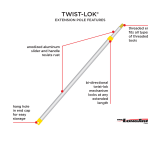

品番：EA928BT-360A

品名：1.9-3.7m/2段 アルミハンドル

販売価格	6,530円(税抜) / 7,183円(税込)		
カタログ価格	6,530円(税抜) / 7,183円(税込)		
在庫数	最新在庫: 22 (2026/07/01 02:52現在)		
商品入数	1	販売単位	組
カタログページ	2391ページ		

仕様

用途	塗装、窓掃除、デッキの染色などに	サイズ	1900～3700mm
作業高	5.1m	段数	2段
ハンドル太さ	1段目：φ26mm 2段目：φ23mm	先端ねじ径	3/4" Acme
材質	アルミ(アルマイト処理)	重量	650g

継ぎ目を回してロックします。
どの延長長さでもどちらの方向にもひねってロックします。

アルマイト処理をされているので、錆びにくく窓掃除などの水気のある場所でも使用できます。

アルミ製で軽量なので、体格や身長に関係なく、誰でも簡単に握ることができます。

ウインドウウォッシャー(EA928BG-12、-13)もお使い頂けます。
EA928BG-13を使用時は別売のアダプター(EA928BH-3)が必要です。
EA928BG-12にはアダプターは付属しています。