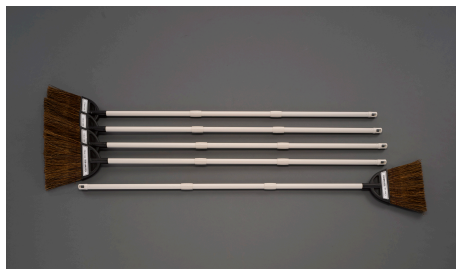

品番：EA928CC-2A

品名：1505mm 道路ほうき (5本)

販売価格	10,100円(税抜) / 11,110円(税込)		
カタログ価格	10,100円(税抜) / 11,110円(税込)		
在庫数	最新在庫: 2 (2026/05/14 19:30現在)		
商品入数	5	販売単位	組
カタログページ	2384ページ		

仕様

メーカー	テラモト	型番	CL-831-020-0
毛丈	155mm	材質	穂先: 赤シダ100%、 柄: スチールにポリエチレン接着被膜
穂先幅(mm)	240	全長(mm)	1505
入数	5本	重量	約540g(1本あたり)