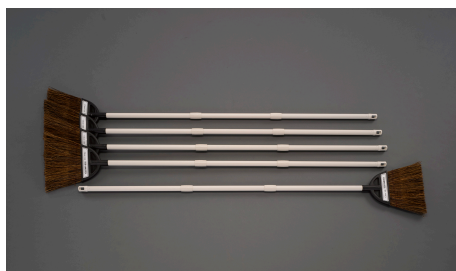

品番：EA928CC-2A

品名：1505mm 道路ほうき (5本)

販売価格	10,100円(税抜) / 11,110円(税込)		
カタログ価格	10,100円(税抜) / 11,110円(税込)		
在庫数	最新在庫: 2 (2026/07/04 03:58現在)		
商品入数	5	販売単位	組
カタログページ	2384ページ		

仕様

メーカー	テラモト	型番	CL-831-020-0
毛丈	155mm	材質	穂先: 赤シダ100%、 柄: スチールにポリエチレン接着被膜
穂先幅(mm)	240	全長(mm)	1505
入数	5本	重量	約540g(1本あたり)