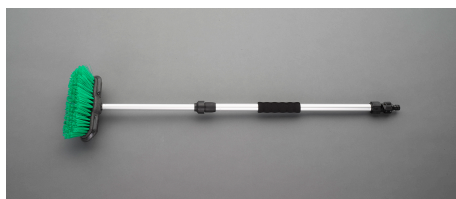

品番：EA928CC-38

品名：210x710-1100mmデッキブラシ(通水伸縮ハンドル/2本)

販売価格	4,150円(税抜) / 4,565円(税込)		
カタログ価格	4,150円(税抜) / 4,565円(税込)		
在庫数	最新在庫: 5 (2026/04/09 16:35現在)		
商品入数	2	販売単位	St
カタログページ	2388ページ		

仕様

ブラシサイズ	210×70mm	毛丈	51mm
全長	710~1100mm	重量	約510g
入数	2本	材質	毛:ポリプロピレン ハンドル:アルミ、PP、ウレタン
通水型			
伸縮ハンドル			
手元のレバーを90°上げると完全止水、レバーの角度で水量調節ができます。			
ワンタッチカブラー付			