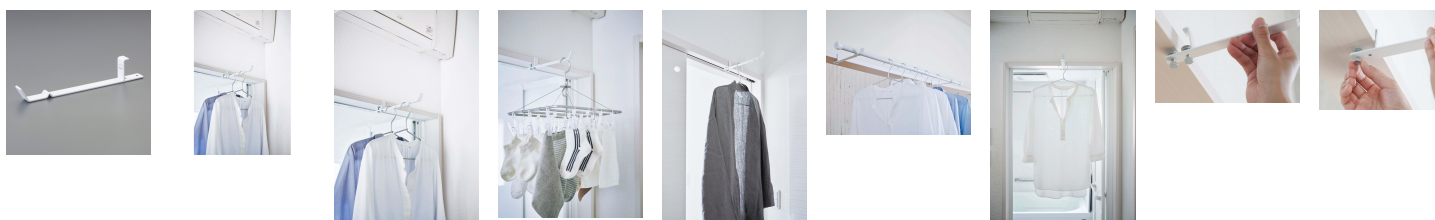

品番：EA928CX-24A

品名：ハンガー

販売価格	805円(税抜) / 886円(税込)		
カタログ価格	805円(税抜) / 886円(税込)		
在庫数	最新在庫: 17 (2026/07/06 21:03現在)		
商品入数	1	販売単位	個
カタログページ	2106ページ		

浴室の扉やドア、リビングのかもいに掛けるだけ

仕様

メーカー	山崎実業	型番	4930
シリーズ	tower(タワー)	サイズ	20×240×42(H)mm
耐荷重	2kg	重量	約160g
材質	本体:スチール(粉体塗装)	対応サイズ	枠・かもいの厚み:15~30mm 枠・かもいの引っ掛け部分:8mm以上 室内物干し竿:直径35mm以下(製品2個使用時)

浴室の扉やドア、リビングのかもいに掛けるだけ!便利な室内ハンガーに早変わり。

干す場所がないときなど、このハンガーを使ってサッと掛けて物干しハンガーにしたり、着替えやタオルなどを掛けることも可能です。

扉の枠に掛けて2つの調整ネジを固定するだけの簡単取付け

製品を2個使って室内用物干し竿を掛けることもできます。

株式会社エスコ

大阪府大阪市西区立売堀3丁目8番14号 06-6532-6226(代表)

© 2018 ESCO Co.,Ltd.