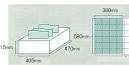

モデルチェンジ内容 25/12/26 メカ-品番:(旧)61410→(新)61411 / 外箱のデザイン変更 (9025 No.56,57)

仕様

メーカー	日本製紙クレシア (CRECIA)	型番	61411
商品名	キムタオル ポップアップ	材質	パルプ(未晒し)
サイズ	380×580mm	枚数	4プライ×300枚
入数	1ボックス	重量	6.2kg
用途	・機械、部品、工具などに付着した油汚れの拭き取り ・インク、塗料、薬液などの拭き取り		

毛羽立ちが少なく、多量な水や油の拭き取りに適した紙ウエスです。

蛍光染料不使用なので安心できます。

シートサイズが均一で無駄なく使用可能し、使用する場所を選ばない万能タイプです。

ポップアップタイプ(取り出し口×3箇所)

製造ラインの定位置・定管理に

吸収力の高い「ピンエンボス加工」で接着剤を使用せずに接合しています。

ティッシュペーパーの様に取り出しが簡単にできます。