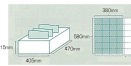

品番：EA929AT-4B

品名：380x580mm 工業用ワイパー(2箱)

販売価格	12,900円(税抜) / 14,190円(税込)		
カタログ価格	12,900円(税抜) / 14,190円(税込)		
在庫数	最新在庫: 4 (2026/04/29 20:45現在)		
商品入数	2	販売単位	CS
カタログページ	0618ページ		

モデルチェンジ内容 25/12/26 メカ-品番:(旧)61410→(新)61411 / 外箱のデザイン変更 (9025 No.56,57)

仕様

メーカー	日本製紙クレシア (CRECIA)	型番	61411
商品名	キムタオル ポップアップ	材質	パルプ
サイズ	380×580mm	枚数	4プライ×300枚
入数	2ボックス	重量	13.3kg
用途	・機械、部品、工具などに付着した油汚れの拭き取り ・インク、塗料、薬液などの拭き取り		

毛羽立ちが少なく、多量な水や油の拭き取りに適した紙ウエスです。

蛍光染料不使用なので安心できます。

ポップアップタイプ(取り出し口×3箇所)