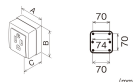

品番 : EA940B-14

品名 : AC250V/30A 角型コンセント(接地2P)

販売価格	2,550円(税抜) / 2,805円(税込)		
カタログ価格	2,550円(税抜) / 2,805円(税込)		
在庫数	最新在庫: 4 (2026/04/04 13:29現在)		
商品入数	1	販売単位	個
カタログページ	1162ページ		

仕様

メーカー	明工社	型番	ME8603W
定格容量	30A 250V	適用電線	VVF: ϕ 2.6mm より線: 5.5mm ²
サイズ	90×90×45mm		
250V用角型露出コンセント			
接地2P			
圧着端子(R5.5-5)付			
RoHS対応品			