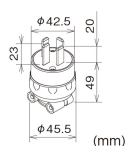

#### 仕様

メーカー	明工社	型番	MP2566
定格容量	20A 250V	適用電線	仕上がり外径: $\phi 9 \sim \phi 16\text{mm}$ 公称断面積: $2.0\text{mm}^2 \cdot 3.5\text{mm}^2 (4\text{心})$
極数	接地3P	端子ねじサイズ	M4
サイズ	$\phi 42.5 \times 72\text{mm}$		
プラグ			
3M端子			
RoHS対応品			