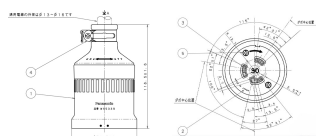

#### 仕様

メーカー	パナソニック(Panasonic)	型番	WA5339
極数	接地2P(引掛)	定格容量	30A 250V
適用電線	・600Vビニル絶縁ビニルキャブタイヤケーブル(VCT) ・600Vゴムキャブタイヤケーブル(1CT、2CT、2PNCT)	適合電線径	3.5mm <sup>2</sup> ~5.5mm <sup>2</sup>
サイズ	φ74.5×118.5mm	防水性能	JIS C 0920 防雨形
電気用品安全法(特定電気用品)適合			