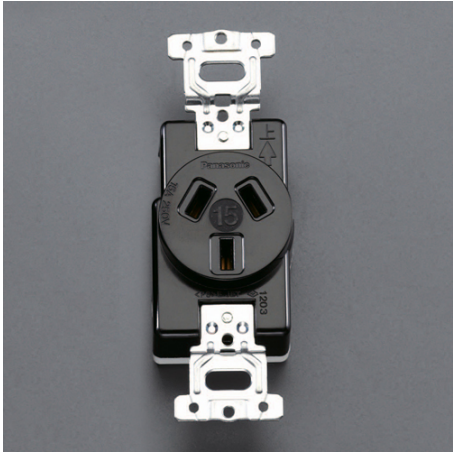

品番：EA940BZ-53

品名：250V/15A 埋込コンセント(3P)

販売価格	450円(税抜) / 495円(税込)		
カタログ価格	450円(税抜) / 495円(税込)		
在庫数	最新在庫: 10 (2026/07/05 05:29現在)		
商品入数	1	販売単位	個
カタログページ	1161ページ		

#### 仕様

メーカー	パナソニック(Panasonic)	型番	WF1315BK
極数	3P	定格容量	15A 250V
適用電線	・600Vビニル絶縁電線(IV) ・600Vビニル絶縁ビニルシースケーブル(VVF、VVR) φ 1.6mm、φ 2mm、2mm <sup>2</sup> 、3.5mm <sup>2</sup>	サイズ	37.7×106.2×28.2mm

引締端子式(丸型圧着端子結線可)