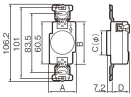

#### 仕様

メーカー	パナソニック(Panasonic)	型番	WF1315BK
極数	3P	定格容量	15A 250V
適用電線	・600Vビニル絶縁電線(IV) ・600Vビニル絶縁ビニルシースケーブル(VVF、VVR) φ 1.6mm、φ 2mm、2mm <sup>2</sup> 、3.5mm <sup>2</sup>	サイズ	37.7×106.2×28.2mm

引締端子式(丸型圧着端子結線可)