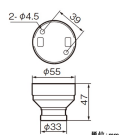

品番 : EA940C-101

品名 : 250V/ 6A 電球用ソケット(E26口金)

販売価格	540円(税抜) / 594円(税込)		
カタログ価格	540円(税抜) / 594円(税込)		
在庫数	最新在庫: 25 (2026/04/04 14:14現在)		
商品入数	1	販売単位	個
カタログページ	1167ページ		

仕様

メーカー	パナソニック(Panasonic)	型番	WW3403
商品名	送り付レセプタクルB(黒)	定格容量	6A 250V
適用電線	600Vビニル絶縁電線(IV) 600Vビニル絶縁ビニルシースケーブル(VVF) 600V耐燃性ポリエチレン絶縁電線 600Vポリエチレンケーブル 単線: φ 1.6mm、φ 2.0mm より線: 2mm ²	適合電球	白熱灯、電球形蛍光灯、LED電球
受金	E26	サイズ	φ 55×47mm
重量	45g		
レセプタクル・ソケット			