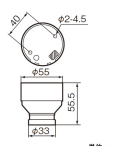

品番 : EA940C-102

品名 : 250V/ 3A 電球用ソケット(E26口金)

販売価格	1,640円(税抜) / 1,804円(税込)		
カタログ価格	1,640円(税抜) / 1,804円(税込)		
在庫数	最新在庫: 5 (2026/04/04 14:19現在)		
商品入数	1	販売単位	個
カタログページ	1167ページ		

仕様

メーカー	パナソニック(Panasonic)	型番	WW3202
商品名	プルレセプタクルB(黒)	定格容量	3A 250V
適用電線	600Vビニル絶縁電線(IV) 600Vビニル絶縁ビニルシースケーブル(VVF) 600V耐燃性ポリエチレン絶縁電線 600Vポリエチレンケーブル 単線: φ 1.6mm、φ 2.0mm より線: 2mm ²	適合電球	白熱灯、電球形蛍光灯、LED電球
受金	E26	サイズ	φ 55×55.5mm
重量	70g		
レセプタクル・ソケット			
ひも付(1m)			