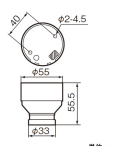

品番 : EA940C-102

品名 : 250V/ 3A 電球用ソケット(E26口金)

販売価格	1,640円(税抜) / 1,804円(税込)		
カタログ価格	1,640円(税抜) / 1,804円(税込)		
在庫数	最新在庫: 5 (2026/04/04 14:12現在)		
商品入数	1	販売単位	個
カタログページ	1167ページ		

仕様

メーカー	パナソニック(Panasonic)	型番	WW3202
商品名	プルレセプタクルB(黒)	定格容量	3A 250V
適用電線	600Vビニル絶縁電線(IV) 600Vビニル絶縁ビニルシースケーブル(VVF) 600V耐燃性ポリエチレン絶縁電線 600Vポリエチレンケーブル 単線: φ 1.6mm、φ 2.0mm より線: 2mm ²	適合電球	白熱灯、電球形蛍光灯、LED電球
受金	E26	サイズ	φ 55×55.5mm
重量	70g		
レセプタクル・ソケット			
ひも付(1m)			