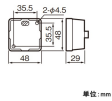

品番：EA940CB-30

品名：300V/10A 角型タンブラスイッチ

販売価格	395円(税抜) / 435円(税込)		
カタログ価格	395円(税抜) / 435円(税込)		
在庫数	最新在庫: 23 (2026/07/02 18:30現在)		
商品入数	1	販売単位	個
カタログページ	1161ページ		

単位: mm

仕様

メーカー	パナソニック(Panasonic)	型番	WS3001W
定格容量	10A 300V	適用電線	・600Vビニル絶縁ビニルシースケーブル平型(VVF) ・600Vビニル絶縁電線(IV) φ1.6mm、φ2.0mm、2mm ² 、3.5mm ²
サイズ	48×48×29(D)mm	スイッチ	1連
片切タイプ			
巻締端子式			