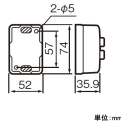

仕様

メーカー	パナソニック(Panasonic)	型番	WS3902W
定格容量	スイッチ:10A 300V ランプ:100V	適用電線	600Vビニル絶縁電線(IV) 600Vビニル絶縁ビニルシースケーブル: φ1.6mm、φ2.0mm、2mm²・3.5mm²
サイズ	52×74×35.9(D)mm	スイッチ	1個(ランプ付)
ハイ角連用	ハイ角連用		
片切タイプ	片切タイプ		
巻締端子式	巻締端子式		
ランプは橙色に光ります。	ランプは橙色に光ります。		

株式会社エスコ

大阪府大阪市西区立売堀3丁目8番14号 06-6532-6226(代表)

© 2018 ESCO Co.,Ltd.