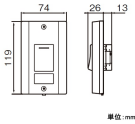

#### 仕様

メーカー	パナソニック(Panasonic)	型番	WS60219H
定格容量	15A 300V	適用電線	600Vビニル絶縁電線(IV) 600Vビニル絶縁ビニルシースケーブル(VVF) 600V耐燃性ポリエチレン絶縁電線 600Vポリエチレンケーブル φ1.6mm、φ2.0mm Cu単線専用
サイズ	74×119×39(D)mm	防水性能	IPX3
色	ライトグレー		
片切タイプ			
ねじなし端子式(電線差し込み式)			