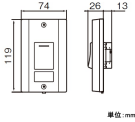

品番 : EA940CB-72A

品名 : 300V/15A 防水形埋込スイッチ(3路)

販売価格	2,320円(税抜) / 2,552円(税込)		
カタログ価格	2,320円(税抜) / 2,552円(税込)		
在庫数	最新在庫: 1 (2026/07/05 05:29現在)		
商品入数	1	販売単位	個
カタログページ	1161ページ		

仕様

メーカー	パナソニック(Panasonic)	型番	WS60229H
定格容量	15A 300V	適用電線	600Vビニル絶縁電線(IV) 600Vビニル絶縁ビニルシースケーブル(VVF) 600V耐燃性ポリエチレン絶縁電線 600Vポリエチレンケーブル φ1.6mm、φ2.0mm Cu単線専用
サイズ	74×119×39(D)mm	防水性能	IPX3
色	ライトグレー		
3路タイプ			
ねじなし端子式(電線差し込み式)			