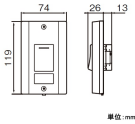

品番 : EA940CB-73A

品名 : 300V/15A 防水形埋込スイッチ(両切)

販売価格	2,760円(税抜) / 3,036円(税込)		
カタログ価格	2,760円(税抜) / 3,036円(税込)		
在庫数	最新在庫: 1 (2026/07/06 06:58現在)		
商品入数	1	販売単位	個
カタログページ	1161ページ		

仕様

メーカー	パナソニック(Panasonic)	型番	WS60239H
定格容量	15A 300V	適用電線	600Vビニル絶縁電線(IV) 600Vビニル絶縁ビニルシースケーブル(VVF) 600V耐燃性ポリエチレン絶縁電線 600Vポリエチレンケーブル φ1.6mm、φ2.0mm Cu単線専用
サイズ	74×119×39(D)mm	防水性能	IPX3
色	ライトグレー		
両切タイプ			
ねじなし端子式(電線差し込み式)			