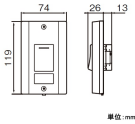

品番 : EA940CB-74A

品名 : 300V/15A 防水形埋込スイッチ(4路)

販売価格	3,030円(税抜) / 3,333円(税込)		
カタログ価格	3,030円(税抜) / 3,333円(税込)		
在庫数	最新在庫: 1 (2026/07/05 04:33現在)		
商品入数	1	販売単位	個
カタログページ	1161ページ		

仕様

メーカー	パナソニック(Panasonic)	型番	WS60249H
定格容量	15A 300V	適用電線	600Vビニル絶縁電線(IV) 600Vビニル絶縁ビニルシースケーブル(VVF) 600V耐燃性ポリエチレン絶縁電線 600Vポリエチレンケーブル φ1.6mm、φ2.0mm Cu単線専用
サイズ	74×119×39(D)mm	防水性能	IPX3
色	ライトグレー		
4路タイプ			
ねじなし端子式(電線差し込み式)			