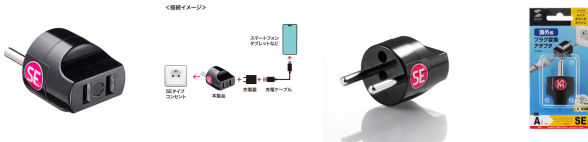

品番：EA940CD-102

品名：AC250V/6A/SEタイプ 海外変換プラグ (ドイツ・フランス)

販売価格	1,190円(税抜) / 1,309円(税込)		
カタログ価格	1,190円(税抜) / 1,309円(税込)		
在庫数	最新在庫: 2 (2026/05/05 00:37現在)		
商品入数	1	販売単位	個
カタログページ	1885ページ		

世界の特殊なプラグ形状に変換できる変換アダプタ

仕様

メーカー	サンワサプライ	型番	TR-AD21
カラー	ブラック	プラグ形状	SEタイプ
主な対応国	ドイツ、オランダ、スペイン、オーストリア、スイス、スウェーデン、インドネシア、韓国など	定格容量	6A・250V
PSE適合規格	あり	差し込み口形状	2P
差込口タイプ	ノーマルタイプ	差込口数	1個口
サイズ	W32×D53×H32mm	重量	30g

渡航先の国に合わせた海外電源変換アダプタです。