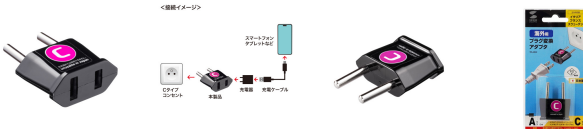

品番：EA940CD-103

品名：AC250V/6A/Cタイプ 海外変換プラグ (ヨーロッパ 全域)

販売価格	970円(税抜) / 1,067円(税込)		
カタログ価格	970円(税抜) / 1,067円(税込)		
在庫数	最新在庫: 2 (2026/05/05 02:06現在)		
商品入数	1	販売単位	個
カタログページ	1885ページ		

世界の特殊なプラグ形状に変換できる変換アダプタ

仕様

メーカー	サンワサプライ	型番	TR-AD22
カラー	ブラック	プラグ形状	Cタイプ
主な対応国	イタリア、フランス、スウェーデン、インドネシア、インド、オーストリア、スイス、タイ、ドイツなど	定格容量	6A・250V
PSE適合規格	あり	差し込み口形状	2P
差込口タイプ	ノーマルタイプ	差込口数	1個口
サイズ	W35×D44×H14mm	重量	18g

渡航先の国に合わせた海外電源変換アダプタです。