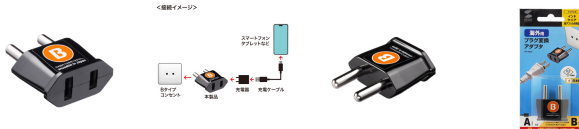

品番 : EA940CD-104

品名 : AC250V/6A/Bタイプ° 海外変換(インド° ンシア.南ア共和

販売価格	970円(税抜) / 1,067円(税込)		
カタログ価格	970円(税抜) / 1,067円(税込)		
在庫数	最新在庫: 2 (2026/05/05 02:02現在)		
商品入数	1	販売単位	個
カタログページ	1885ページ		

世界の特殊なプラグ形状に変換できる変換アダプタ

仕様

メーカー	サンワサプライ	型番	TR-AD23
カラー	ブラック	プラグ形状	Bタイプ
主な対応国	インド、ケニア、南アフリカ共和国、インドネシア、ネパールなど	定格容量	6A・250V
PSE適合規格	あり	差し込み口形状	2P
差込口タイプ	ノーマルタイプ	差込口数	1個口
サイズ	W35×D41×H14mm	重量	20g

渡航先の国に合わせた海外電源変換アダプタです。

日本の差込みプラグを海外のプラグに変換できます。
※電圧変換機能はありません。渡航先の電圧に合わせた変圧器をご用意ください。