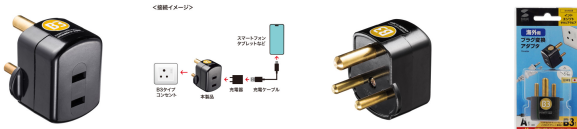

品番 : EA940CD-105

品名 : AC250V/6A/B3タイプ 海外変換(東南アジア・インド)

販売価格	1,190円(税抜) / 1,309円(税込)		
カタログ価格	1,190円(税抜) / 1,309円(税込)		
在庫数	最新在庫: 3 (2026/05/05 02:06現在)		
商品入数	1	販売単位	個
カタログページ	1885ページ		

世界の特殊なプラグ形状に変換できる変換アダプタ

#### 仕様

メーカー	サンワサプライ	型番	TR-AD24
カラー	ブラック	プラグ形状	B3タイプ
主な対応国	インド、エジプト、サウジアラビア、インドネシア、クウェート、香港、マカオ、マレーシアなど	定格容量	6A・250V
PSE適合規格	あり	差し込み口形状	2P
差込口タイプ	ノーマルタイプ	差込口数	1個口
サイズ	W41×D43×H38mm	重量	44g

渡航先の国に合わせた海外電源変換アダプタです。