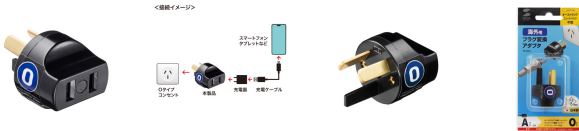

品番 : EA940CD-106

品名 : AC250V/6A/Oタイプ 海外変換(中国.オーストラリア)

販売価格	1,190円(税抜) / 1,309円(税込)		
カタログ価格	1,190円(税抜) / 1,309円(税込)		
在庫数	最新在庫: 2 (2026/05/05 02:02現在)		
商品入数	1	販売単位	個
カタログページ	1885ページ		

世界の特殊なプラグ形状に変換できる変換アダプタ

仕様

メーカー	サンワサプライ	型番	TR-AD25
カラー	ブラック	プラグ形状	Oタイプ
主な対応国	オーストラリア、ニュージーランド、中国、クック諸島、フィジー、パプアニューギニアなど	定格容量	6A・250V
PSE適合規格	あり	差し込み口形状	2P
差込口タイプ	ノーマルタイプ	差込口数	1個口
サイズ	W32×D45×H32mm	重量	20g

渡航先の国に合わせた海外電源変換アダプタです。