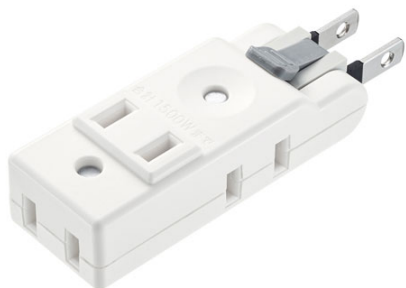

品番：EA940CD-138

品名：AC125V/15A 4口タップ(レバー付)

| | | | |
|---------|------------------------------|------|---|
| 販売価格 | 990円(税抜) / 1,089円(税込) | | |
| カタログ価格 | 990円(税抜) / 1,089円(税込) | | |
| 在庫数 | 最新在庫: 5 (2026/04/06 15:37現在) | | |
| 商品入数 | 1 | 販売単位 | 個 |
| カタログページ | 1884ページ | | |

仕様

| | | | |
|--------------|---------------------|-------|--------------------------|
| メーカー | サンワサプライ | 型番 | TAP-B58W |
| サイズ(W×D×H)mm | 28×20×89 | 重量(g) | 50 |
| 定格容量 | 15A・125V(1500Wまで) | プラグ | 2P(スイングプラグ・絶縁キャップ付き) |
| 差込口 | 2P・4個口 | 使用地域 | 日本国内のみ。日本以外ではご使用いただけません。 |
| 認証 | 電気用品安全法(PSE)技術基準適合品 | | |

電源コンセントを4分配できます。

楽抜け構造になっており、抜き差しが簡単です。

差込口が離れているため、プラグが干渉しにくくなっています。

コンパクトサイズで持ち運びにも便利です。

恐ろしいコンセント火災を予防する、絶縁キャップ付きスイングプラグです。

熱に強いユリア樹脂を採用しているため、安全性に優れています。

絶縁キャップ付

レバーを押すだけで簡単にコンセントから抜けるようになっています。