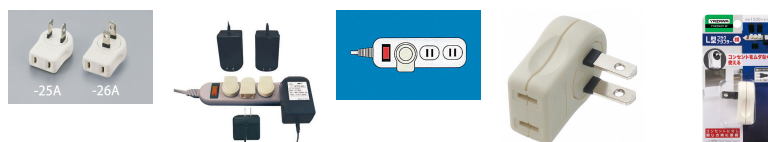

品番 : EA940CD-25A

品名 : AC125V/15A L型タップ

| | | | |
|---------|-------------------------------|------|---|
| 販売価格 | 320円(税抜) / 352円(税込) | | |
| カタログ価格 | 320円(税抜) / 352円(税込) | | |
| 在庫数 | 最新在庫: 28 (2026/05/01 12:28現在) | | |
| 商品入数 | 1 | 販売単位 | 個 |
| カタログページ | 1886ページ | | |

仕様

| | | | |
|-------|-----------------|-------|---------------------|
| メーカー | ヤザワコーポレーション | 型番 | Y02SA01W |
| コンセント | 2P×1口 | プラグ仕様 | 横 |
| 定格 | 15A・125V(1500W) | サイズ | 29(W)×15(D)×41(H)mm |
| 重量 | 17g | | |

コンセントが無駄なく使えます。

ACアダプター等、隣り合わせで差し込めないものもスペースを有効に使ってラクラク配線できます。

プラグはホコリや湿気によって発生するトラッキング火災を予防する絶縁カバー付きです。

株式会社エスコ

大阪府大阪市西区立売堀3丁目8番14号 06-6532-6226(代表)

© 2018 ESCO Co.,Ltd.