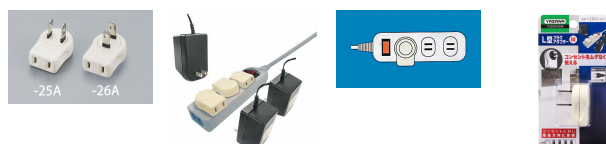

品番 : EA940CD-26A

品名 : AC125V/15A L型タップ(縦形)

販売価格	320円(税抜) / 352円(税込)		
カタログ価格	320円(税抜) / 352円(税込)		
在庫数	最新在庫: 12 (2026/05/01 13:40現在)		
商品入数	1	販売単位	個
カタログページ	1886ページ		

仕様

メーカー	ヤザワコーポレーション	型番	Y02SA02W
コンセント	2P×1口	プラグ仕様	縦
定格	15A・125V(1500W)	サイズ	29(W)×15(D)×41(H)mm
重量	17g		

コンセントが無駄なく使えます。

ACアダプター等、隣り合わせで差し込めないものもスペースを有効に使ってラクラク配線できます。

プラグはホコリや湿気によって発生するトラッキング火災を予防する絶縁カバー付きです。

株式会社エスコ

大阪府大阪市西区立売堀3丁目8番14号 06-6532-6226(代表)

© 2018 ESCO Co.,Ltd.