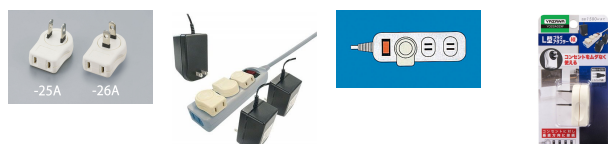

品番 : EA940CD-26A

品名 : AC125V/15A L型タップ(縦形)

販売価格	320円(税抜) / 352円(税込)		
カタログ価格	320円(税抜) / 352円(税込)		
在庫数	最新在庫: 12 (2026/05/01 14:52現在)		
商品入数	1	販売単位	個
カタログページ	1886ページ		

仕様

メーカー	ヤザワコーポレーション	型番	Y02SA02W
コンセント	2P×1口	プラグ仕様	縦
定格	15A・125V(1500W)	サイズ	29(W)×15(D)×41(H)mm
重量	17g		

コンセントが無駄なく使えます。

ACアダプター等、隣り合わせで差し込めないものもスペースを有効に使ってラクラク配線できます。

プラグはホコリや湿気によって発生するトラッキング火災を予防する絶縁カバー付きです。

株式会社エスコ

大阪府大阪市西区立売堀3丁目8番14号 06-6532-6226(代表)

© 2018 ESCO Co.,Ltd.