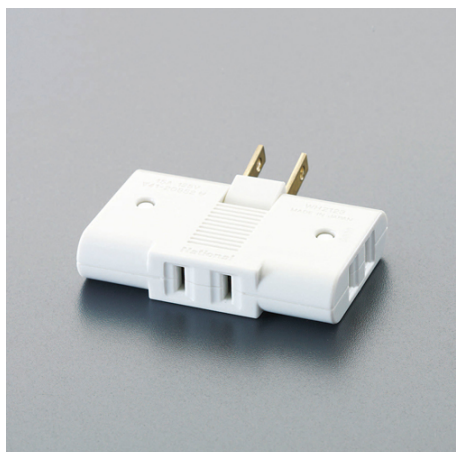

品番 : EA940CD-53

品名 : AC125V/15A スナップタップ(3口)

| | | | |
|---------|------------------------------|------|---|
| 販売価格 | 990円(税抜) / 1,089円(税込) | | |
| カタログ価格 | 990円(税抜) / 1,089円(税込) | | |
| 在庫数 | 最新在庫: 9 (2026/06/24 23:57現在) | | |
| 商品入数 | 1 | 販売単位 | 個 |
| カタログページ | 1884ページ | | |

仕様

| | | | |
|-------|-------------------|----|-----------------|
| メーカー | パナソニック(Panasonic) | 型番 | WH2123WP |
| コンセント | 2P×3口 | 定格 | 15A・125V(1500W) |
| サイズ | 70×44×14mm | 重量 | 51g |

薄型でプラグ部が180度曲がるので、狭い所での使用に便利です。