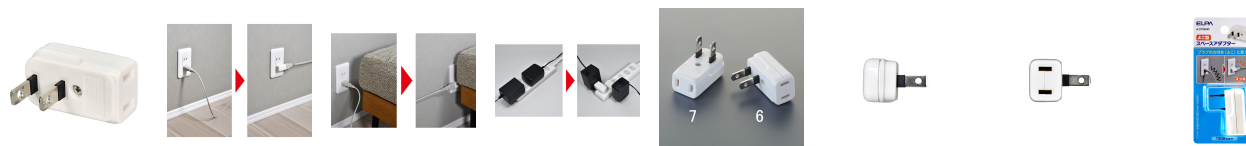

品番 : EA940CD-6

品名 : AC125V/15A コンセントアダプター(よこ型)

販売価格	320円(税抜) / 352円(税込)		
カタログ価格	320円(税抜) / 352円(税込)		
在庫数	最新在庫: 8 (2026/04/16 18:03現在)		
商品入数	1	販売単位	個
カタログページ	1884ページ		

仕様

メーカー	朝日電器 (ELPA)	型番	A-371B
プラグ	2P	プラグ仕様	よこ型
サイズ	24×18×43mm	使用温度範囲	-10℃~40℃
AC差込口			
定格	15A・125V (1500W)	コンセント	2P×1口
プラグの向きを横方向に変えることで、コードを真横に配線できます			