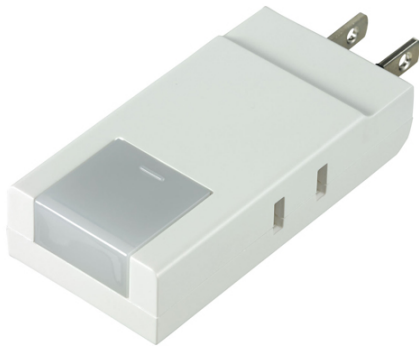

品番 : EA940CD-69

品名 : AC125V/15A ニ口タップ (スイング式/LEDライト付)

販売価格	925円(税抜) / 1,018円(税込)		
カタログ価格	925円(税抜) / 1,018円(税込)		
在庫数	最新在庫: 0 (2026/05/31 12:17現在)		
商品入数	1	販売単位	個
カタログページ			

仕様

メーカー	朝日電器 (ELPA)	型番	A-CT002LED
サイズ	37×75.1×17.6mm	プラグ	2P(90°スイングプラグ)
材質	難燃性ABS樹脂		
AC差込口			
定格	15A・125V (合計1,500Wまで)	コンセント	2P×2口
押すと光るLEDライト付き			
光源	白色LED ※LEDの交換はできません	明るさ	2lm
定格消費電力	0.4W		
出張・旅行に携帯して便利!			
1つのコンセントから2つに電源を分配することができます。			
トラッキング火災を予防する耐トラッキングカバー付き。			

代替品

	品番	EA940CD-36A
	コメント	3口、LEDライト無し、雷サージ付き

株式会社エスコ

大阪府大阪市西区立売堀3丁目8番14号 06-6532-6226(代表)

© 2018 ESCO Co.,Ltd.