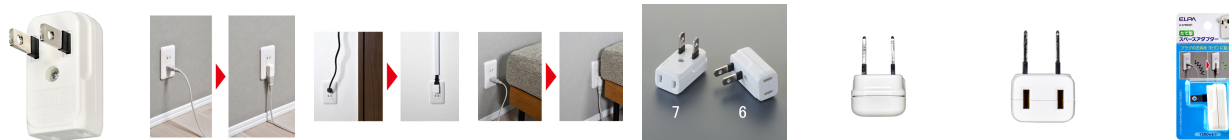

品番 : EA940CD-7

品名 : AC125V/15A コンセントアダプター(たて型)

販売価格	320円(税抜) / 352円(税込)		
カタログ価格	320円(税抜) / 352円(税込)		
在庫数	最新在庫: 10 (2026/04/16 16:11現在)		
商品入数	1	販売単位	個
カタログページ	1884ページ		

#### 仕様

メーカー	朝日電器 (ELPA)	型番	A-372B
プラグ	2P	プラグ仕様	よこ型
サイズ	24×18×43mm	使用温度範囲	-10℃~40℃
AC差込口			
定格	15A・125V (1500W)	コンセント	2P×1口
プラグの向きを縦方向に変えることで、コードを真下に配線できます			