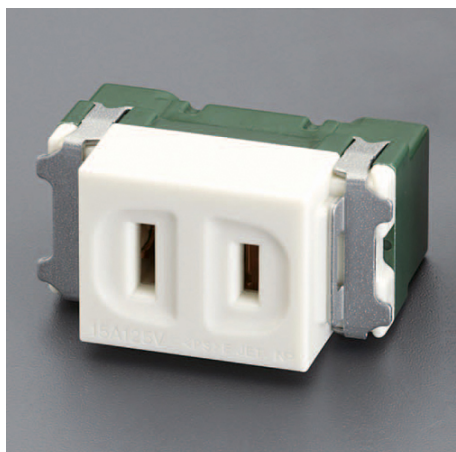

品番 : EA940CE-101

品名 : 125V/15A 埋込コンセント(1口)

販売価格	190円(税抜) / 209円(税込)		
カタログ価格	190円(税抜) / 209円(税込)		
在庫数	最新在庫: 41 (2026/05/01 12:27現在)		
商品入数	1	販売単位	個
カタログページ	1155ページ		

#### 仕様

メーカー	パナソニック(Panasonic)	型番	WN1001010
定格容量	15A 125V	適用電線	600Vビニル絶縁電線(IV)、 600Vビニル絶縁ビニルシースケーブル(VVF)、 600V耐燃性ポリエチレン絶縁電線、 600Vポリエチレンケーブル φ1.6mm、φ2.0mm Cu(銅)単線専用
極数	2P	サイズ	44×22.7×29(D)mm
シングルコンセント			
フルカラー1個用プレート適合			