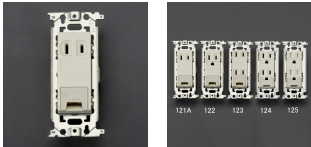

品番 : EA940CE-121A

品名 : 125V/15A 埋込コンセント(1口/アース付)

販売価格	630円(税抜) / 693円(税込)		
カタログ価格	630円(税抜) / 693円(税込)		
在庫数	最新在庫: 6 (2026/05/23 03:32現在)		
商品入数	1	販売単位	個
カタログページ	1155ページ		

仕様

メーカー	パナソニック(Panasonic)	型番	WN1031K
定格容量	15A 125V	適用電線	・電源、接地端子配線 600Vビニル絶縁電線(IV)、 600Vビニル絶縁ビニルシースケーブ ル(VVF)、 600V耐燃性ポリエチレン絶縁電線、 600Vポリエチレンケーブル φ1.6mm、φ2.0mm Cu(銅)単線専 用 ・アースターミナル配線 φ1.6mm Cu(銅)単線、 1.25~2.0mm ² (IVより線及びコード) ※単線とより線を同時に使用しないで 下さい。
極数	2P×1個	サイズ	47.9×110×24.1(D)mm
フルカラー3個用プレート適合			
アースターミナル付			