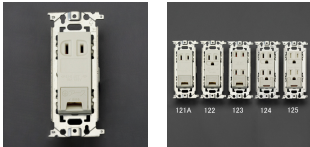

品番 : EA940CE-121A

品名 : 125V/15A 埋込コンセント(1口/アース付)

販売価格	710円(税抜) / 781円(税込)		
カタログ価格	710円(税抜) / 781円(税込)		
在庫数	最新在庫: 6 (2025/12/16 08:14現在)		
商品入数	1	販売単位	個
カタログページ	1200ページ		

#### 仕様

メーカー	パナソニック(Panasonic)	型番	WN1031K
定格容量	15A 125V	適用電線	・電源、接地端子配線 600Vビニル絶縁電線(IV)、 600Vビニル絶縁ビニルシースケーブ ル(VVF)、 600V耐燃性ポリエチレン絶縁電線、 600Vポリエチレンケーブル φ 1.6mm、φ 2.0mm Cu(銅)単線専 用  ・アースターミナル配線 φ 1.6mm Cu(銅)単線、 1.25~2.0mm <sup>2</sup> (IVより線及びコード) ※単線とより線を同時に使用しないで 下さい。
極数	2P×1個	サイズ	47.9×110×24.1(D)mm
フルカラー3個用プレート適合			
アースターミナル付			