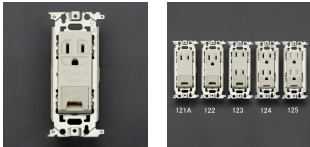

品番 : EA940CE-122

品名 : 125V/15A 埋込コンセント(1口/接地・アース付)

販売価格	720円(税抜) / 792円(税込)		
カタログ価格	720円(税抜) / 792円(税込)		
在庫数	最新在庫: 1 (2026/04/03 08:00現在)		
商品入数	1	販売単位	個
カタログページ	1155ページ		

仕様

メーカー	パナソニック(Panasonic)	型番	WN1131
定格容量	15A 125V	適用電線	・電源、接地端子配線 600Vビニル絶縁電線(IV)、 600Vビニル絶縁ビニルシースケーブル(VVF)、 600V耐燃性ポリエチレン絶縁電線、 600Vポリエチレンケーブル φ1.6mm、φ2.0mm Cu(銅)単線専用 ・アースターミナル配線 φ1.6mm Cu(銅)単線、 1.25~2.0mm ² (IVより線及びびコード) ※単線とより線を同時に使用しないで 下さい。
極数	接地2P×1個	サイズ	47.9×110×24.1(D)mm
フルカラー3個用プレート適合			
アースターミナル付			