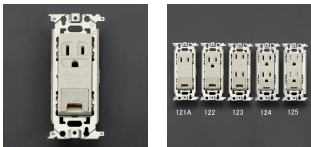

品番 : EA940CE-122

品名 : 125V/15A 埋込コンセント(1口/接地・アース付)

販売価格	720円(税抜) / 792円(税込)		
カタログ価格	720円(税抜) / 792円(税込)		
在庫数	最新在庫: 11 (2026/05/23 03:32現在)		
商品入数	1	販売単位	個
カタログページ	1155ページ		

仕様

メーカー	パナソニック(Panasonic)	型番	WN1131
定格容量	15A 125V	適用電線	・電源、接地端子配線 600Vビニル絶縁電線(IV)、 600Vビニル絶縁ビニルシースケーブ ル(VVF)、 600V耐燃性ポリエチレン絶縁電線、 600Vポリエチレンケーブル φ1.6mm、φ2.0mm Cu(銅)単線専 用 ・アースターミナル配線 φ1.6mm Cu(銅)単線、 1.25~2.0mm ² (IVより線及びコード) ※単線とより線を同時に使用しないで 下さい。
極数	接地2P×1個	サイズ	47.9×110×24.1(D)mm
フルカラー3個用プレート適合			
アースターミナル付			