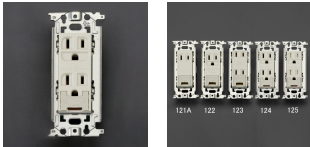

品番 : EA940CE-124

品名 : 125V/15A 埋込コンセント(2口/接地・アース付)

販売価格	890円(税抜) / 979円(税込)		
カタログ価格	890円(税抜) / 979円(税込)		
在庫数	最新在庫: 7 (2026/05/23 02:36現在)		
商品入数	1	販売単位	個
カタログページ	1155ページ		

仕様

メーカー	パナソニック(Panasonic)	型番	WN11329
定格容量	15A 125V	適用電線	・電源、接地端子配線 600Vビニル絶縁電線(IV)、 600Vビニル絶縁ビニルシースケーブ ル(VVF)、 600V耐燃性ポリエチレン絶縁電線、 600Vポリエチレンケーブル φ1.6mm、φ2.0mm Cu(銅)単線専 用 ・アースターミナル配線 φ1.6mm Cu(銅)単線、 1.25~2.0mm ² (IVより線及びコード) ※単線とより線を同時に使用しないで 下さい。
極数	接地2P×2個	サイズ	47.9×110×24.1(D)mm
フルカラー3個用プレート適合			
アースターミナル付			