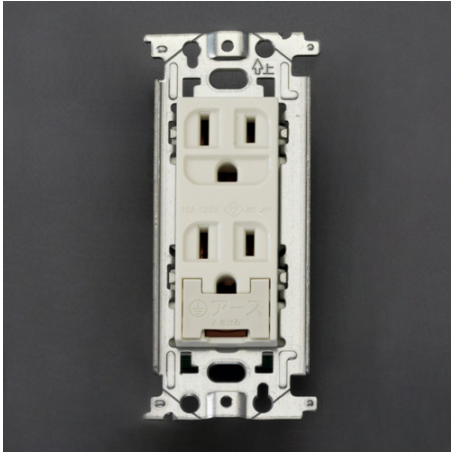

品番 : EA940CE-124

品名 : 125V/15A 埋込コンセント(2口/接地・アース付)

販売価格	890円(税抜) / 979円(税込)		
カタログ価格	890円(税抜) / 979円(税込)		
在庫数	最新在庫: 7 (2026/05/23 02:36現在)		
商品入数	1	販売単位	個
カタログページ	1155ページ		

仕様

メーカー	パナソニック(Panasonic)	型番	WN11329
定格容量	15A 125V	適用電線	・電源、接地端子配線 600Vビニル絶縁電線(IV)、 600Vビニル絶縁ビニルシースケーブ ル(VVF)、 600V耐燃性ポリエチレン絶縁電線、 600Vポリエチレンケーブル φ1.6mm、φ2.0mm Cu(銅)単線専 用 ・アースターミナル配線 φ1.6mm Cu(銅)単線、 1.25~2.0mm ² (IVより線及びコード) ※単線とより線を同時に使用しないで 下さい。
極数	接地2P×2個	サイズ	47.9×110×24.1(D)mm
フルカラー3個用プレート適合			
アースターミナル付			