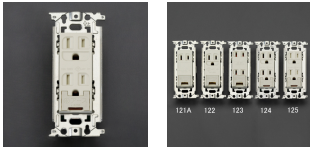

品番 : EA940CE-125

品名 : 125V/15A 埋込コンセント(2口/接地・アース・扉付)

販売価格	1,180円(税抜) / 1,298円(税込)		
カタログ価格	1,180円(税抜) / 1,298円(税込)		
在庫数	最新在庫: 8 (2026/04/03 07:51現在)		
商品入数	1	販売単位	個
カタログページ	1155ページ		

#### 仕様

メーカー	パナソニック(Panasonic)	型番	WN1152K
定格容量	15A 125V	適用電線	・電源、接地端子配線 600Vビニル絶縁電線(IV)、 600Vビニル絶縁ビニルシースケーブ ル(VVF)、 600V耐燃性ポリエチレン絶縁電線、 600Vポリエチレンケーブル φ 1.6mm、φ 2.0mm Cu(銅)単線専 用  ・アースターミナル配線 φ 1.6mm Cu(銅)単線、 1.25~2.0mm <sup>2</sup> (IVより線及びコード) ※単線とより線を同時に使用しないで 下さい。
極数	接地2P(扉付)×2個	サイズ	47.9×110×24.1(D)mm
フルカラー3個用プレート適合			
アースターミナル付			