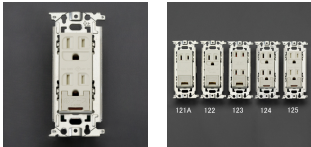

品番 : EA940CE-125

品名 : 125V/15A 埋込コンセント(2口/接地・アース・扉付)

販売価格	1,180円(税抜) / 1,298円(税込)		
カタログ価格	1,180円(税抜) / 1,298円(税込)		
在庫数	最新在庫: 8 (2026/04/03 09:10現在)		
商品入数	1	販売単位	個
カタログページ	1155ページ		

#### 仕様

メーカー	パナソニック(Panasonic)	型番	WN1152K
定格容量	15A 125V	適用電線	・電源、接地端子配線 600Vビニル絶縁電線(IV)、 600Vビニル絶縁ビニルシースケーブ ル(VVF)、 600V耐燃性ポリエチレン絶縁電線、 600Vポリエチレンケーブル φ 1.6mm、φ 2.0mm Cu(銅)単線専 用  ・アースターミナル配線 φ 1.6mm Cu(銅)単線、 1.25~2.0mm <sup>2</sup> (IVより線及びコード) ※単線とより線を同時に使用しないで 下さい。
極数	接地2P(扉付)×2個	サイズ	47.9×110×24.1(D)mm
フルカラー3個用プレート適合			
アースターミナル付			